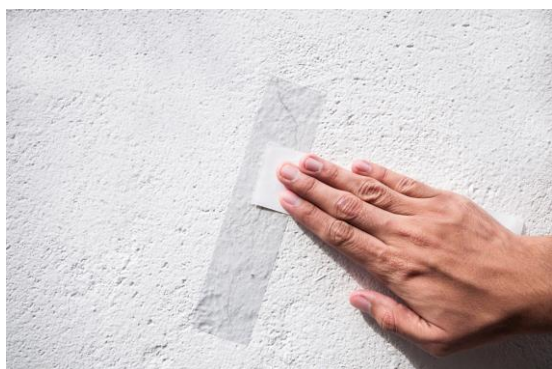

PEQUENAS SOLUÇÕES, GRANDES RESULTADOS
30 ANOS NO MERCADO

MEDIDA DISPONÍVEL

50 mm x 25 m

ÁREA DE APLICAÇÃO

Interna / Externa

Membrana adesiva e flexível de polipropileno, para fissuras provenientes de movimentações, como placas de forros de gesso e diversos substratos.

REPARA SEM QUEBRAR A PAREDE.

Fitafix[®]

REPARA SEM QUEBRAR A PAREDE

Corte a **FITAFIX[®]** no comprimento da fissura.

Retire-a do papel protetor.

Aplicar a **FITAFIX[®]** sobre a superfície seca e limpa.

Passar o papel protetor sobre a fita para retirar o ar.