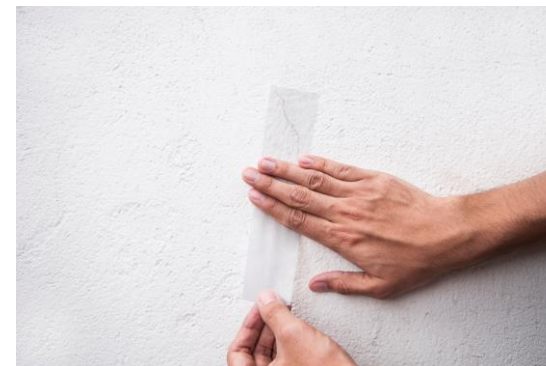

PEQUENAS SOLUÇÕES, GRANDES RESULTADOS
30 ANOS NO MERCADO

MEDIDA DISPONÍVEL

50 mm x 25 m

ÁREA DE APLICAÇÃO

Interna / Externa

Membrana adesiva e flexível de polipropileno, para fissuras provenientes de movimentações, como placas de forros de gesso e diversos substratos.

REPARA SEM QUEBRAR A PAREDE.

Fitafix[®]

REPARA SEM QUEBRAR A PAREDE

Corte a **FITAFIX[®]** no comprimento da fissura.

Retire-a do papel protetor.

Aplicar a **FITAFIX[®]** sobre a superfície seca e limpa.

Passar o papel protetor sobre a fita para retirar o ar.