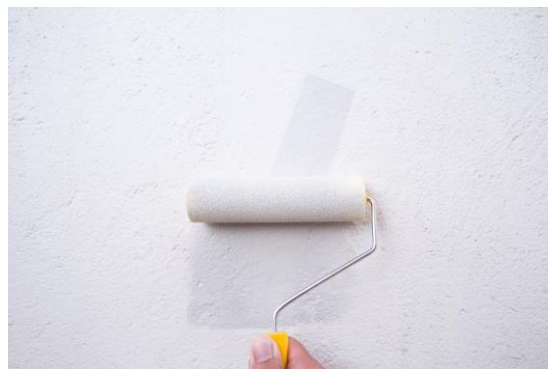

PEQUENAS SOLUÇÕES, GRANDES RESULTADOS
30 ANOS NO MERCADO

MEDIDA DISPONÍVEL

50 mm x 25 m

ÁREA DE APLICAÇÃO

Interna / Externa

Membrana adesiva e flexível de polipropileno, para fissuras provenientes de movimentações, como placas de forros de gesso e diversos substratos.

REPARA SEM QUEBRAR A PAREDE.

Fitafix[®]

REPARA SEM QUEBRAR A PAREDE

Corte a **FITAFIX[®]** no comprimento da fissura.

Retire-a do papel protetor.

Aplicar a **FITAFIX[®]** sobre a superfície seca e limpa.

Passar o papel protetor sobre a fita para retirar o ar.